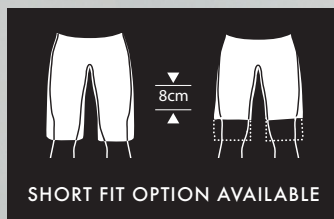

Standard Length	E6170PB	E6170CA	E6170BK∞
Short Length	E6170PB/S	E6170CA/S	E6170BK/S∞
	Bobule	Kajenský Pepř	Cerná

SIZES
PRICE 2129 Kč

DÁMSKÉ 3/4 KALHOTY HUMMVEE II

Univerzální kalhoty nabité vlastnostmi

Odolný Nylon, netrhavý materiál mini-ripstop a impregnační úprava DWR
 Bez PFC, netoxická a odolná impregnace proti vodě
 Vnitřní kraťasy Clickfast™ s vložkou série 200 součástí
 Ventilací otvory na zip s všíťou síťovinou
 Boční kapsy na zip, cargo kapsy a zadní kapsy na mapu
 Odolný a bezešvý sedací panel
 Anatomické tvarování okolo kolen
 Pružná zadní část pasu a nastavitelný pásek