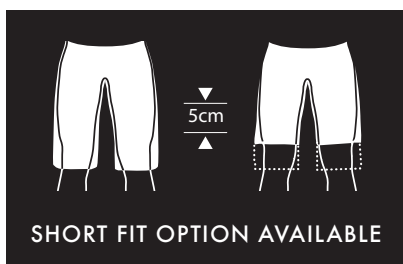

KRAČASY SINGLETRACK LITE

Lehké a prodyšné trailové kračasy z plně pružného materiálu díky němuž na sobě kalhoty sotva pocítíte. Nejsou zde ale žádné kompromisy v odolnosti.

- Lehký, odolný a pružný nylonový materiál
- Bez PFC, netoxická a odolná impregnace proti vodě
- Rychle schnoucí pas se stahovacími pásky Velcro®
- Perforované ventilační otvory pro maximální prodyšnost
- Boční kapsy na zip a malá zadní bezpečnostní kapsička
- Clickfast™ kompatibilní
- Ideální pro technické výjezdy a rychlé sjezdy
- K dispozici ve dvou délkách nohavic

SIZES S, M, L, XL, XXL
PRICE 2129 Kč

SS22 **SS22** **SS22**

Standard Length

E8103YS

Šafrán

E8103PA

Paprika

E8103BK

Cerná

E8103BE

Modrá Electric

Short Length

E8103YS/S

Šafrán

E8103PA/S

Paprika

E8103BK/S

Cerná

E8103BE/S

Modrá Electric