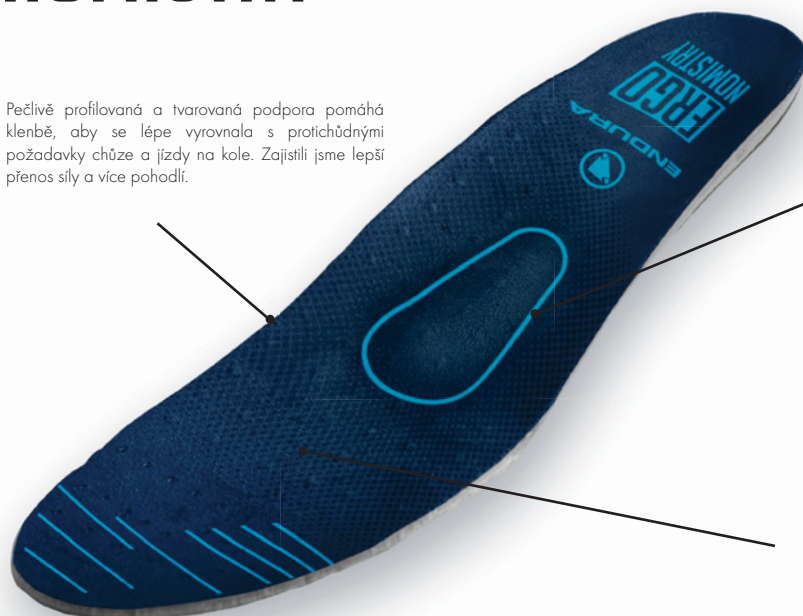

ERGONOMISTRY

POWER ARCH

Pečlivě profilovaná a tvarovaná podpora pomáhá klenbě, aby se lépe vyrovnala s protichůdnými požadavky chůze a jízdy na kole. Zajistili jsme lepší přenos síly a více pohodlí.