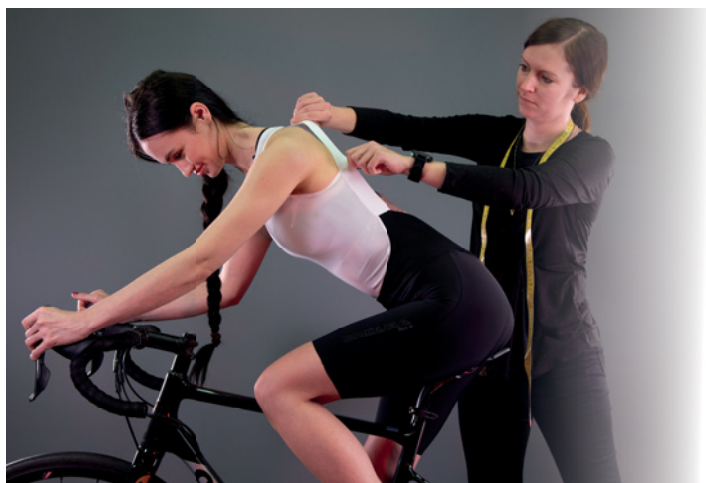

AV21

E6204BK
Cerná

ERGONOMISTRY

DÁMSKÉ DLOUHÉ ELAŠTÁKY PRO SL EGM

Hru měnící silniční dámské kalhoty s unikátním výklopným panelem Drop Seat.

Pružný, větru odolný a prodyšný materiál s povrchovou úpravou

DWR na předních panelech a v sedací části

Netoxická a odolná impregnace proti vodě bez PFC

Dámská vložka Série 800 Conform EGM s technologií

Elastomer založenou na lékařských poznatcích

Konstrukce s ergonomicky stříženými panely

Nově střížené šle nabízejí kombinaci široce střížených popruhů

a podpůrného rychle schnoucího zadního panelu

Inovativní a nenápadný zadní výklopný panel Drop Seat por snadné odskočení si.

90ti denní záruka spokojenosti

SIZES XS, S, M, L, XL

PRICE 5799 Kč

Standard Fit

ERGONOMISTRY

DÁMSKÉ KRAŠASY PRO SL

Hru měnící silniční dámské kraťasy s unikátním výklopným panelem Drop seat.

Vysoce kvalitní materiál Italian power Lycra®. Použitá Coldblack® technologie

výrazně snižuje zahřívání od slunce a nabízí hodnotu ochrany UPF50

Bez PFC, netoxická a odolná impregnace proti vodě

Dámská vložka Série 800 Conform EGM dispouje lékařsky ověřenou technologií Elastomer

Konstrukce s ergonomicky stříženými panely

Nově střížené šle nabízejí kombinaci široce střížených popruhů

a podpůrného rychle schnoucího zadního panelu

Účinný podpůrný zadní panel

Inovativní a nenápadný zadní výklopný panel Drop Seat por snadné odskočení si.

90ti denní záruka spokojenosti

SIZES XS, S, M, L, XL

PRICE 4049 Kč

TEMPERATURE -- -12/27 °C

E6203BK
Cerná