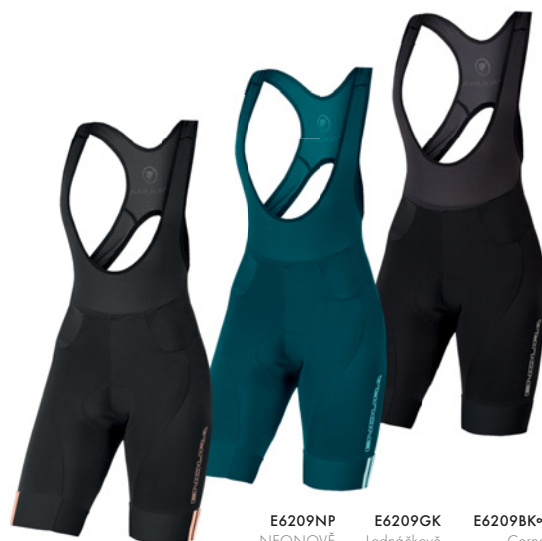

SS22

SS22

SS22

DÁMSKÉ KRAŘASY FS260-PRO DS

Dámské elasřáky s unikátním výklopným systémem Drop seat.

Vysoce kvalitní italská tkanina Power Lycra® s UPF50
Pružná antibakteriální dámská vložka série 600 - řezaná pomocí počítače
s plynule měnícím se profilem (CVP) a gelovými výstelkami
Konstrukce s ergonomicky stříženými panely
Inovativní a nenápadný zadní výklopný panel Drop Seat pro snadné odskočení sí.
Čistě řezané lemy nohavic s vnitřními silikonovými proužky