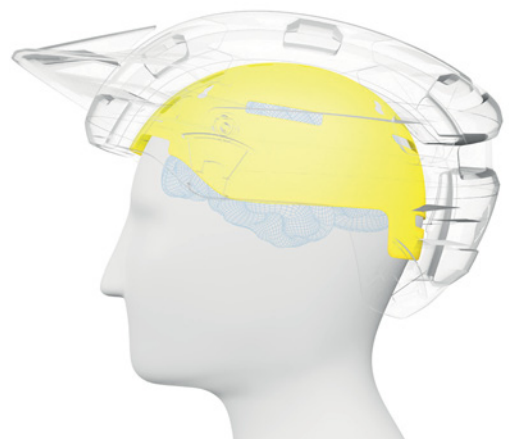

THE ULTIMATE DAMAGE CONTROL SYSTEM.

THE ULTIMATE DAMAGE CONTROL SYSTEM

Koroyd's welded tubes crumple instantly and consistently on impact, absorbing maximum force in a controlled manner, minimising energy transferred to your head.

DIRECT & ANGLED IMPACT PROTECTION

This unique behaviour helps to protect your skull and brain from direct and angled impacts which may reduce the risk of suffering a life-changing injury.

ADVANCED BREATHABILITY & COOLING

Air flows consistently through the open-cells, whilst hot air from your head can easily escape, ensuring more efficient cooling in the most intense conditions.

PROTECTION NEVER FELT SO LIGHT

Koroyd features the world's thinnest walled tubes, resulting in a structure which is 95% air. This reduces weight and enhances comfort without compromising on safety.

Mips

SAFETY FOR HELMETS

The low friction layer allows a multi-directional movement of 10-15 mm on certain angled impacts, intended to reduce rotational force to the head. Learn more: mipsprotection.com

PATENTED SAFETY SYSTEM

LOW FRICTION LAYER

FOUNDED IN SCIENCE