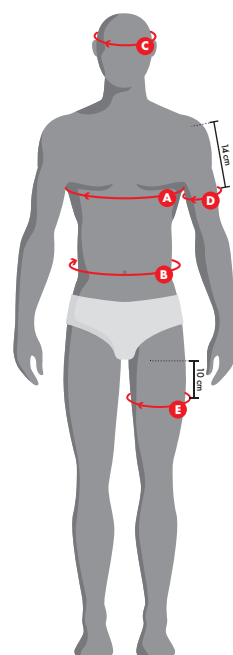

PÁNSKÉ VELIKOSTI

Velikost		XS	S	M	L	XL	XXL	XXXL	XXXXL
Hruď A	inches	35 - 37	37-39	39-41	41-43	43-45	45-47	47-49	49-51
	cm	89-94	94-99	99-104	104-109	109-114	114-119	119-124	124-129
Pas B	inches	29-31	31-33	33-35	35-37	37-39	39-41	41-43	43-45
	cm	74-79	79-84	84-89	89-94	94-99	99-104	104-109	109-114
Rukavice F	cm	7	8	9	10	11	12		

DÁMSKÉ VELIKOSTI

Velikost		XXS	XS	S	M	L	XL
Hruď A	inches	30-31	32-33	34-35	36-37	38-39	40-41
	cm	77-80	81-86	87-90	91-95	96-100	101-105
Pas B	inches	25-26	27-28	29-30	31-32	33-34	35-36
	cm	64-67	68-72	73-78	79-83	84-87	88-92
Velikost dresů	UK	6/8	8/10	10/12	12/14	14/16	16/18
Rukavice F	cm	6.5	7	7.5	8	8.5	9

DĚTSKÉ VELIKOSTI

Věk (Velikost)		7-8 (S)	9-10 (M)	11-12 (L)	13-14 (XL)
Velikost	cm	122-128	134-140	146-152	158-164
Rukavice F	cm	6cm	6.5cm	7cm	7.5cm

VELIKOSTI HELEM

Velikost		S - M	M - L	L - XL	Easy Fit S-M	Easy Fit L-XL	DĚTI
Rozměr C	inches	20-22	21.5-23.25	22.75-24.75	20-22.5	22.5-24.75	20-22
	cm	51-56	55-59	58-63	51-57	57-63	51-56

VELIKOSTI NÁVLEKŮ/CHRÁNIČŮ

Ruce / Lokty		S - M	M - L	L - XL
Biceps* D	cm	up to 30	30-35	over 35
Nohy / Kolena		S - M	M - L	L - XL
Stehna** E	cm	up to 52	52-60	over 60
Stehna** E	cm	up to 57		over 57

VELIKOST PONOŽEK A NÁVLEKŮ

Velikost		S	M	L	XL	XXL
Velikost boty	UK	5-6.5	7-8.5	9-10.5	11-12.5	13-14.5
	EU	37-39.5	40-42	42.5-44.5	45-47	47.5-49.5
	US	5.5-7	7.5-9	9.5-11	11.5-13	13.5-15
Délka ponožek G		Trainer	Low	Mid	High	Knee
	cm	up to 6	6-12	12-15	16-20	Over 30

*Obvod bicepsu: Měřte celý obvod bicepsu cca 14 cm odramenního kloubu.

**Obvod stehna: Měřte celý obvod stehna cca 10 cm od rozkroku.

ENDURA SHOE SIZE CHART

UK	5	6	6.5	7	7.5	8	8.5	9	9.5	10	10.5	11	12
EU	38	39	40	41	41.5	42	42.5	43	44	45	45.5	46	47
US	6	7	7.5	8	8.5	9	9.5	10	10.5	11	11.5	12	13

Je několik jednoduchých pravidel při údržbě Vašeho oblečení Endura. Když je budete dodržovat, zajistíte si tak jejich dlouhou životnost bez ztráty specifických vlastností.

1. Nenechávejte oblečení zmuchlané v mokřém stavu. Zabráníte tak tvorbě bakterií a plísní. Zamezí se také ztrátě vlastností membrány a vyblednutí barev.
2. Vždy dodržujte pokyny k praní oblečení. Pokud tyto informace nenaleznete na cedulce, kontaktujte nás prosím na CS@endura.co.uk

1. Doporučujeme však praní na 30°C kvůli zmenšení negativního dopadu na životní prostředí.
2. Vždy perte tmavé oblečení zvlášť.
3. Nepoužívejte aviváž, jelikož by mohla poškodit voděodolné materiály a jejich impregnaci.
4. Nepoužívejte sušičku a nevystavujte oblečení silnému slunečnímu záření. Nechte oblečení přirozeně okapat.
5. Nečistěte chemicky.

Abyste prodloužili voděodpudivou vlastnost

materiálu, zehlejte na minimální teplotu (pouze jestli je zmíněno na visačce). Materiál lze také znovu naimpregnovat např. přípravkem Nikwax nebo Granger's. Odeň musí být před aplikací suchý a čistý. Vyhněte se oblastem jako jsou knoflíky, či zipy. Dbejte také na to, abyste nevedlechly chemikálie. Pozor na hořlavost impregnačních látek!