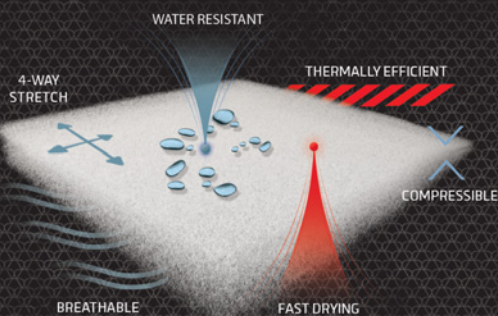

EXOSHELL 20

Pohodlí a výkon PU membrány Exoshell20™ spočívá v extrémně jemné a nešustivé vnější části a denierové vnitřní vrstvě. Vodní sloupec 10,000mm zaručuje nepromokavost a prodyšnost 20,000g/m²/24hr vám nedovolí se zapotit.

PRIMALOFT® GOLD INSULATION ACTIVE

PrimaLoft® is a registered trademark of PrimaLoft, Inc. ©2015 PrimaLoft, Inc.

Tento materiál se může pochlubit výjimečnou izolační schopností v poměru k hmotnosti a skladnosti. Dále je také velmi vodě odolný, čímž se stává nesmírně všestranným. Tento materiál lze najít i na zimních ponožkách Pro SL. Zrychluje i přenos vlhkosti a zvyšuje se pohodlí.

DWR M™ je ekologická technologie vyvinuta společností M.I.T.I. Spa a zajišťuje vysoce účinnou vodu odpuzující vrstvu. Bluesign® zajišťuje ochranu životního prostředí i jezdce a to díky PFC free technologii.

CORDURA
BRAND
F A B R I C

Cordura nabízí dlouhou trvanlivost, lehkost, sílu a odolnost proti oděru a protržení.

meryl®
hydrogen

Meryl® je neuvěřitelně odolný a komfortní zároveň, díky výjimečné schopnosti umožnit odvod potu a vlhkosti směrem od těla.